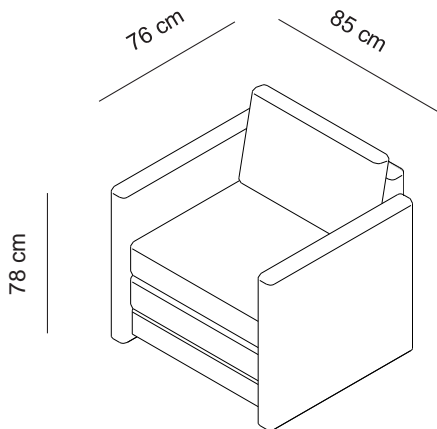

## CAMBALHOTA | Sofa

ASSEMBLY INSTRUCTIONS

**PRODUCT INFORMATION | INFORMACIÓN DEL PRODUCTO**  
**INFORMATION DU PRODUIT | INFORMAÇÃO DO PRODUTO**

**EN**

**Weight**

31.5kg

**Materials & Finishings**

Wood structure, foam and  
100% polyester fabric.

31.5kg

**Materiais e Acabamentos**

Estructura em madeira, espuma e  
tecido 100% poliéster.

**Categoria**

Sofá

**Ambiente**

Interior

CONTENT | CONTENIDO | CONTENU | CONTEÚDO