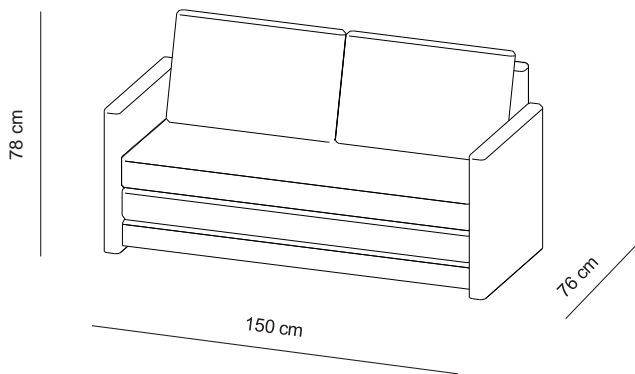

Peso

46kg

Materiais e Acabamentos

Estructura em madeira, espuma e
tecido 100% poliéster.

Categoria

Sofá

Ambiente

Interior

DIMENSIONS | DIMENSIONES | DIMENSIONS | DIMENSÕES

CONTENT | CONTENIDO | CONTENU | CONTEÚDO

X2

X2

X1

X1

X1

X9