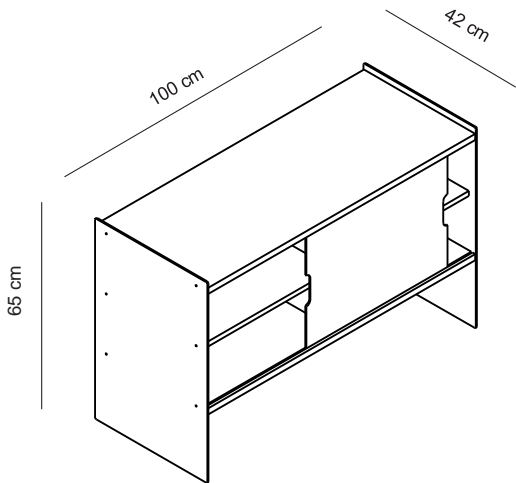

LAPA

CLAPPER Sideboard

ASSEMBLY INSTRUCTIONS

PRODUCT INFORMATION | INFORMACIÓN DEL PRODUCTO
INFORMATION DU PRODUIT | INFORMAÇÃO DO PRODUTO

EN	ES
Weight 37kg	Peso 37kg
Materials & Finishings Metal, oak veneered MDF and acrylic. Powder coating and oil with UV protection or stained oak.	Materiales y Acabados Metal, MDF enchapado en roble y acrílico. Powder coating y aceite con protección UV o roble pintado.
Category Sideboard	Catégorie aparador
Environment Indoor	Ambiente Interior

DIMENSIONS | DIMENSIONES | DIMENSIONS | DIMENSÕES

CONTENT | CONTENIDO | CONTENU | CONTEÚDO

X1

X2

X2

X1

X2

X1