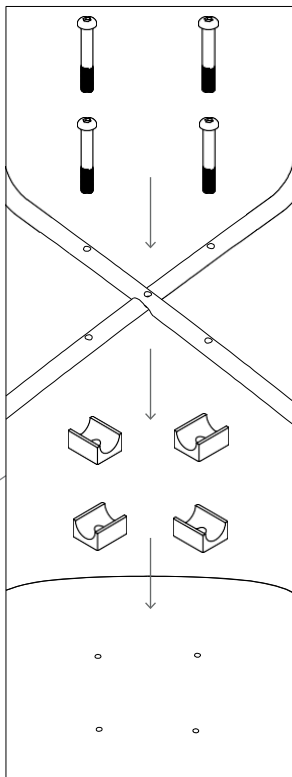

Matériaux et Finitions

Structure en tube métallique.
Assise et dos plaqué chêne.
Revêtement en poudre noire (metal). Huile avec protection UV ou laque noire à pores ouverts.

Category

Chaise

Environnement

Intérieur

ES

Peso

4.5kg

Materiales y Acabados

Estructura de tubo metálico.
Asiento y respaldo chapados en roble.
Pintura em polvo negro (metal).
Aceite con protección UV o lacado negro con poro abierto.

Catégoria

Silla

One person.
Una personas.
Une persona.
Uma pessoa.

ASSEMBLY INSTRUCTIONS | INSTRUCCIONES DE MONTAJE
INSTRUCIONS DE MONTAGE | INSTRUÇÕES DE MONTAGEM

①

Ⓒ

Ⓓ

7

2

3