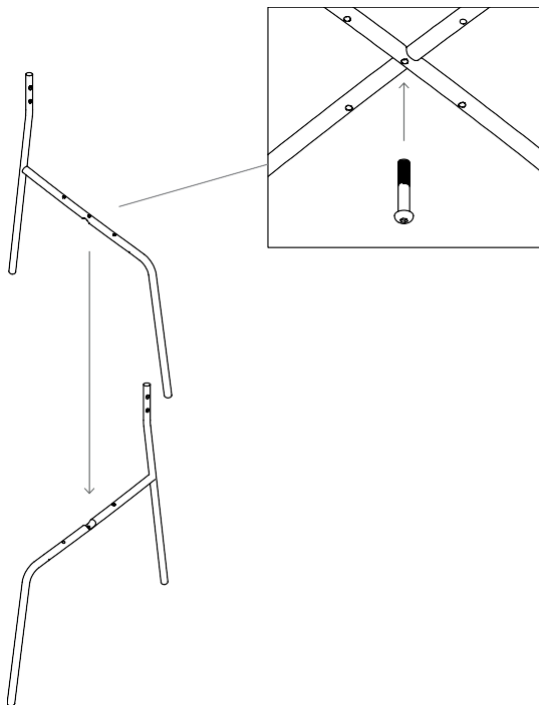

ASSEMBLY INSTRUCTIONS | INSTRUCCIONES DE MONTAJE
INSTRUCIONS DE MONTAGE | INSTRUÇÕES DE MONTAGEM

①

Ⓒ

Ⓓ

7